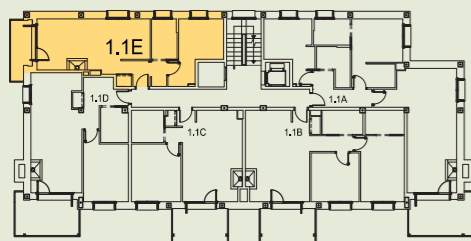

TU CASA EN BENASQUE

VIVIENDA **1.1E**

PLANTA 1ª	
Sup. útil cerrada	45,59 m²
Sup. útil exterior	5,56 m²
Sup. útil total	51,15 m²